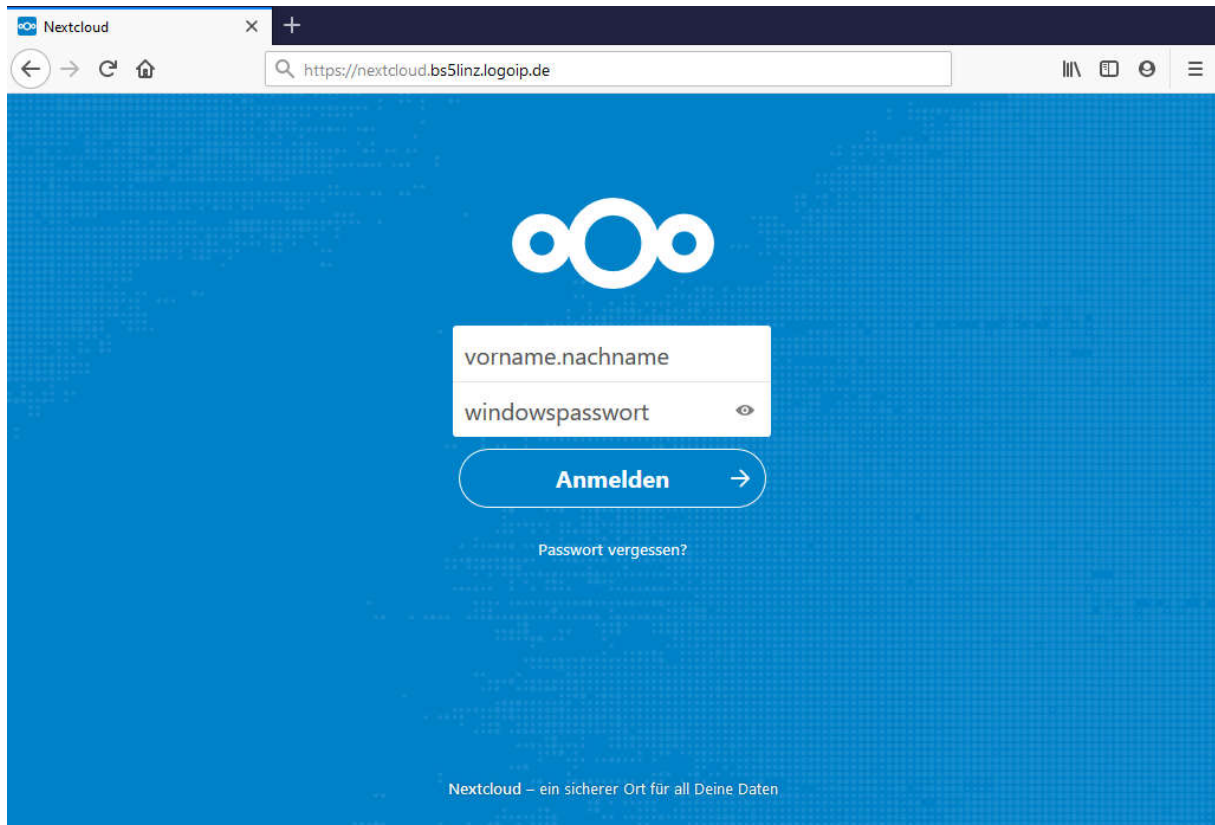

Anmeldung am Schulsystem von zu Hause.

Webadresse: <https://nextcloud.bs5linz.logoip.de>

3 Ordner Ausstehend