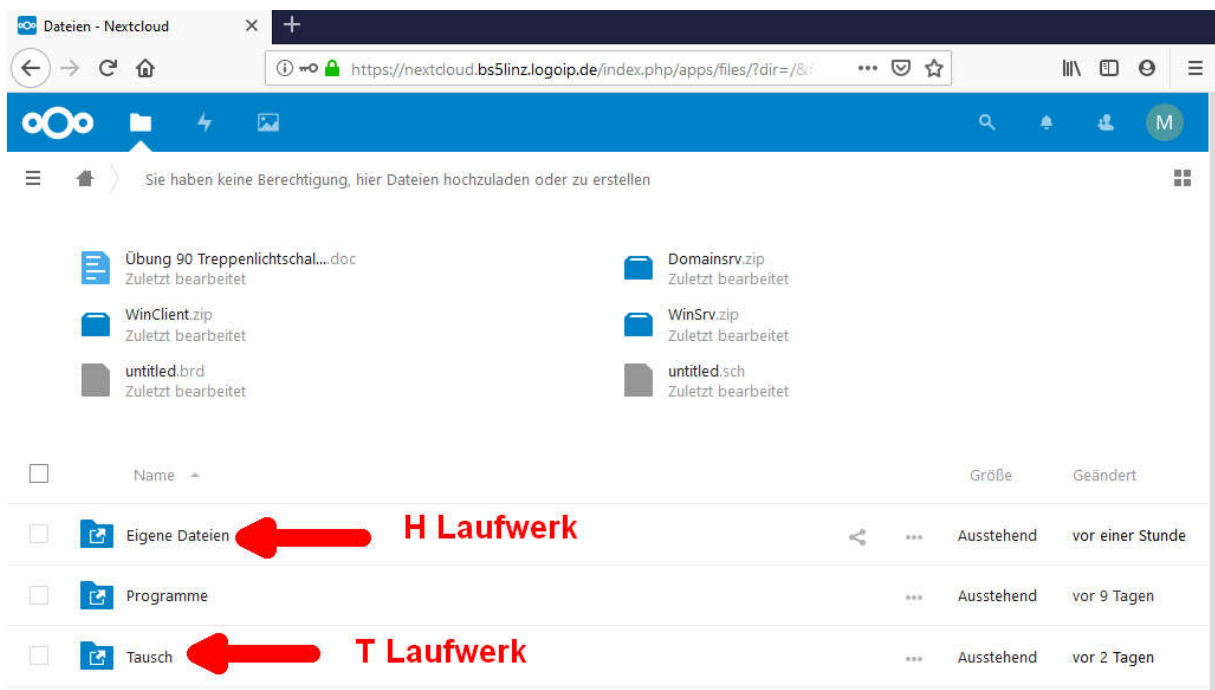

Anmeldung am Schulsystem von zu Hause.

Webadresse: <https://nextcloud.bs5linz.logoip.de>

3 Ordner Ausstehend